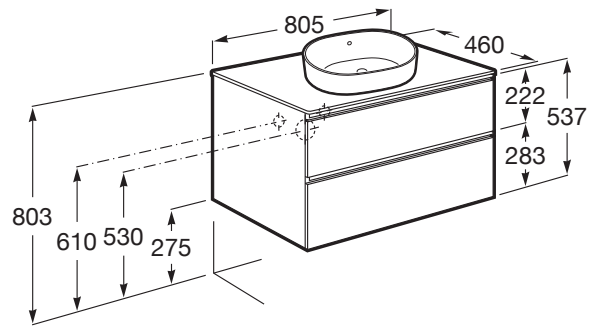

THE GAP

Mueble base de dos cajones para lavabo de sobre encimera central

MEDIDAS

Longitud	805 mm
Anchura	460 mm
Altura	537 mm

COLORES Y ACABADOS

PVPR (IVA INCLUIDO)

559,02 €

DIBUJOS TÉCNICOS

CARACTERÍSTICAS

Mueble base de dos cajones para lavabo de sobre encimera en posición central compatible. No incluye lavabo ni grifería.

Combinación de puertas y cajones: 2 Cajones

Configuración de orificios: Sin agujeros

Estructura del mueble: Cajones

Material: Aglomerado

Material de la repisa: Aglomerado

Posición de la grifería: Central

Posición del lavabo: Central

Separadores internos

Sistema de apertura y cierre: Cajones con cierre amortiguado