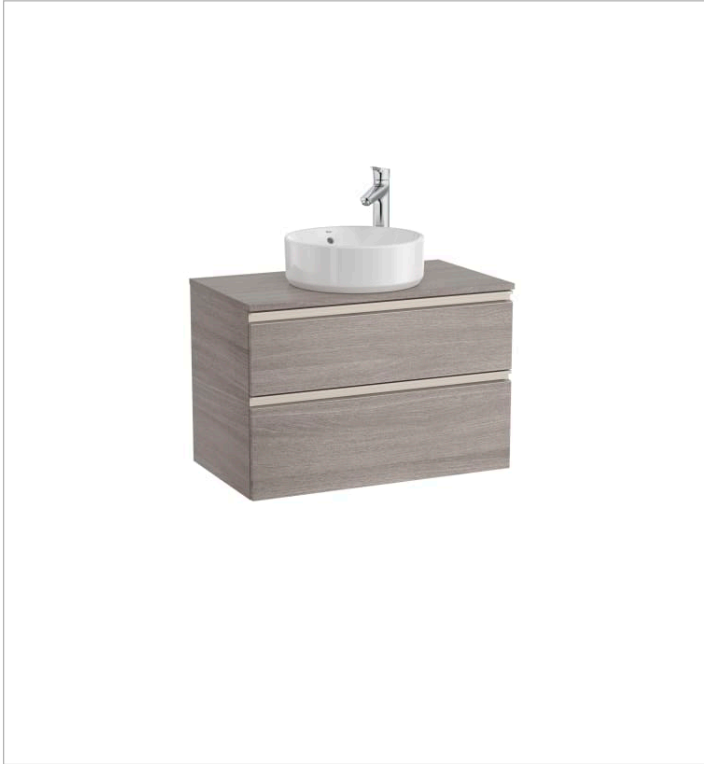

THE GAP

Mueble base de dos cajones para lavabo de sobre encimera central

MEDIDAS

Longitud	805 mm
Anchura	460 mm
Altura	537 mm

COLORES Y ACABADOS

PVPR (IVA INCLUIDO)

559,02 €

DIBUJOS TÉCNICOS

CARACTERÍSTICAS

Mueble base de dos cajones para lavabo de sobre encimera en posición central compatible. No incluye lavabo ni grifería.

Combinación de puertas y cajones: 2 Cajones

Configuración de orificios: Sin agujeros

816820409

Conjunto de dos patas
opcionales

816829339

Conjunto de dos patas
opcionales

816829458

Lavabo de porcelana de
sobre encimera

327876..0

Lavabo de porcelana de
sobre encimera

32711G..0

The Gap

Esta colección aporta un estilo compacto y funcional. Su amplia gama permite optimizar cualquier espacio de baño. Sus líneas modernas y elegantes la convierten en una decisión inteligente.